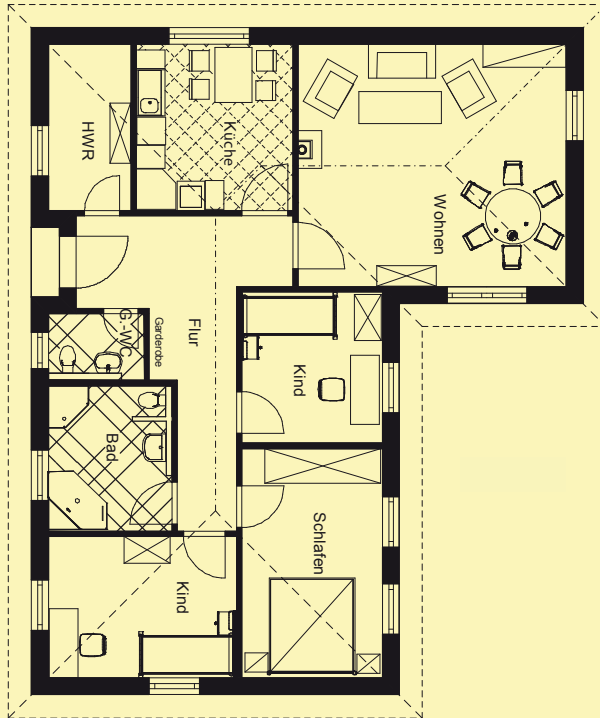

Häuser zum Wohlfühlen

Häuser zum Wohlfühlen

Besuchen sie jetzt unser Musterhaus in Zeuthen

Beraten durch:

www.brale.de

BRALE 430 - Wohnen auf einer Ebene

Abb. enthält Sonderausstattung

Mietfrei wohnen im eigenen Haus

Jetzt für nur 123.900,- € inkl. 19% MwSt.

BRALE 430

.....alles drin, alles dran!

Wohnen
30,29 m²
Flur
15,74 m²
Schlafen
15,02 m²
Kind 1
9,75 m²
Kind 2
12,21 m²
HWR
6,34 m²
Bad
8,36 m²
WC
2,78 m²
Küche
12,07 m²

Erdgeschoss

Bauherrenwünsche auf den Punkt gebracht

Im Festpreis von 123.900€ enthalten

- Energieeffizienzhaus 85
- Klimaschutzfenster 5 - Kammerprofil
- für Ihren Schutz - Rollläden im Erdgeschoss
- engobierte Tondachziegel, Auswahl in verschiedenen Farben
- Natursteinfensterbänke innen z.B. Jura Marmor; außen z.B. Granit
- hochwertige Badausstattung, Körperform- und Duschwanne in Acryl
- farbige Fassade - große Auswahl an Farbtönen
- großzügige Dachüberstände
- Fußbodenheizung im Erdgeschoss mit elektronischer Einzelraumsteuerung
- hocheffiziente, modulierende Luftwärmepumpe der Firma Rotex, zusätzlich mit Rotex Hybrid Cube, Warmwasser- und Solarspeicher mit überragenden wasserhygienischen Eigenschaften
- Baugrundgutachten für die Standsicherheit Ihres Hauses
- Bauantrag, Erdarbeiten und Bodenplatte
- Festpreisgarantie und Bauzeitvereinbarung